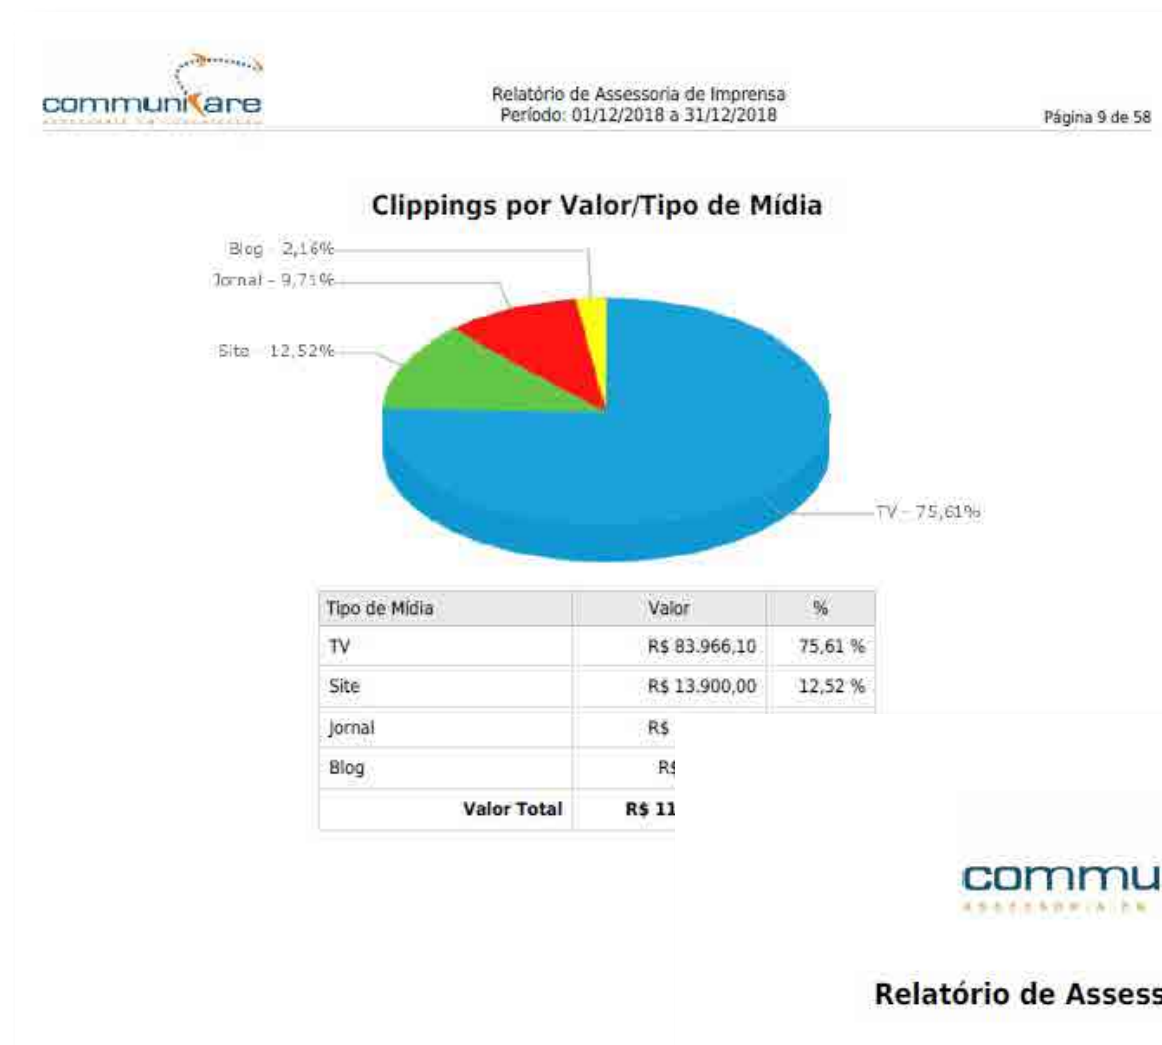

Assessoria de imprensa

RELATÓRIO DE
ASSESSORIA E *CLIPPING*
DE NOTÍCIAS

www.comunicareassessoria.com.br